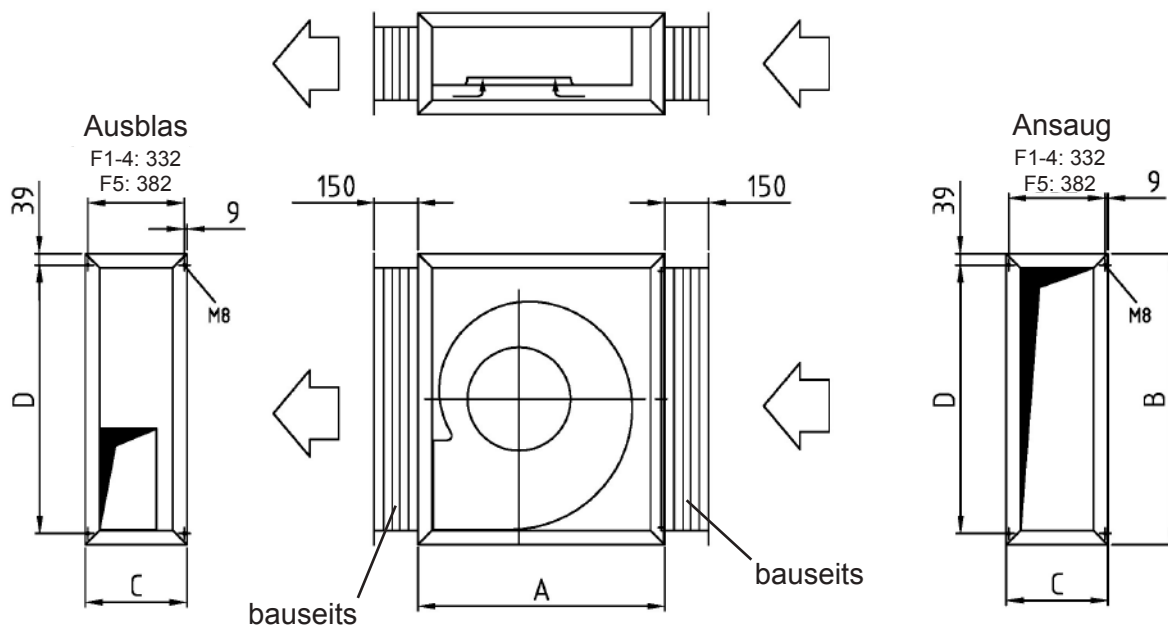

FISCHBACH - VENTILATORMODULE - VFxxx - Flachbaureihe - Übersichtszeichnung

Baugröße / size / Taille	Modul	A	B	C	D
F1	VF / VF-EC 1..	650	650	350	572
F2	VF / VF-EC 2..	750	750	350	672
F3	VF / VF-EC 3..	850	1000	350	922
F4	VF / VF-EC 4..	850	1350	350	1272
F5	VF / VF-EC 5..	1600	1350	400	1272