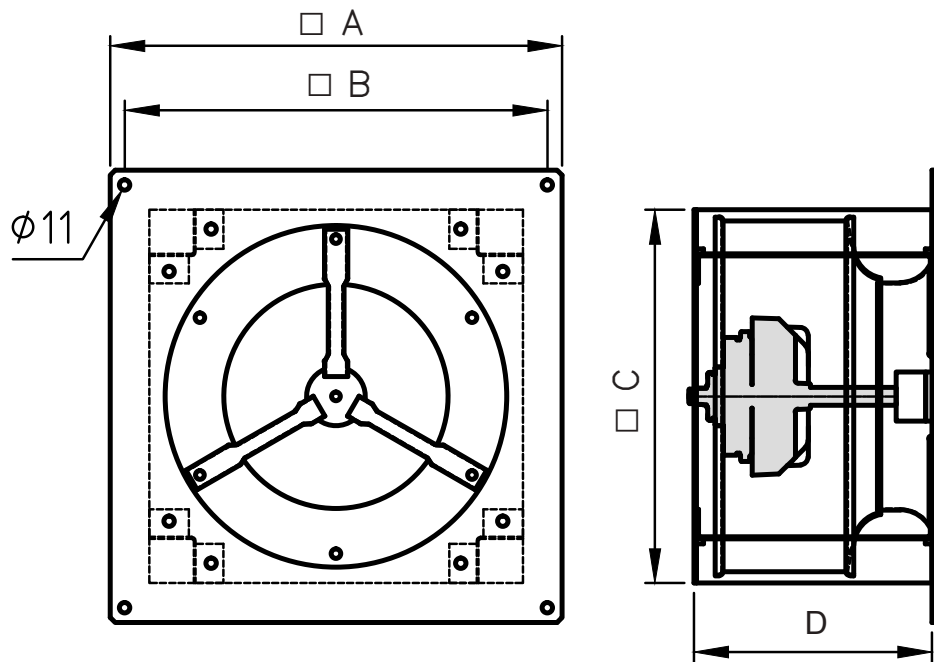

FISCHBACH - FREILAUFRAD im EINBAURAHMEN FLRE - Abmessungen -

Typ	Nenn-Ø	A	B	C	D
FLRE 355/EM15 FLRE 355/E15	355	460	430	380	238
FLRE 400/EM15 FLRE 400/E25	400	490	460	410	259
FLRE 450/DM500 FLRE 450/E35	450	540	510	460	299
FLRE 500/DM1 FLRE 500/E65	500	590	560	510	322
FLRE 560/DM1 FLRE 560/D1	560	660	630	580	377
FLRE 630/DM2 FLRE 630/D2	630	740	690	640	393