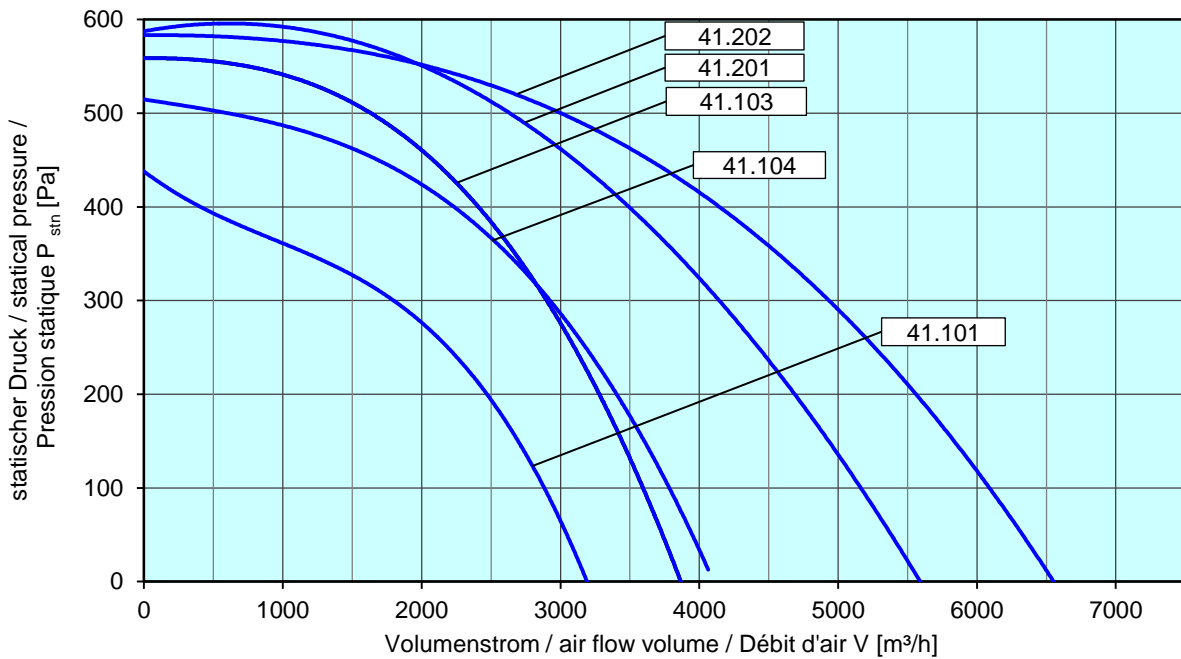

Typ / type / Type:

41...

NORM

Dachventilator Standard-Baureihe / roof top unit, standard series /
 Tourelles d'extraction, série standard

230V 1~ 50Hz max. 6550 m³/h
 400V 3~ 50Hz max. 26600 m³/h

230V 1~ 50Hz