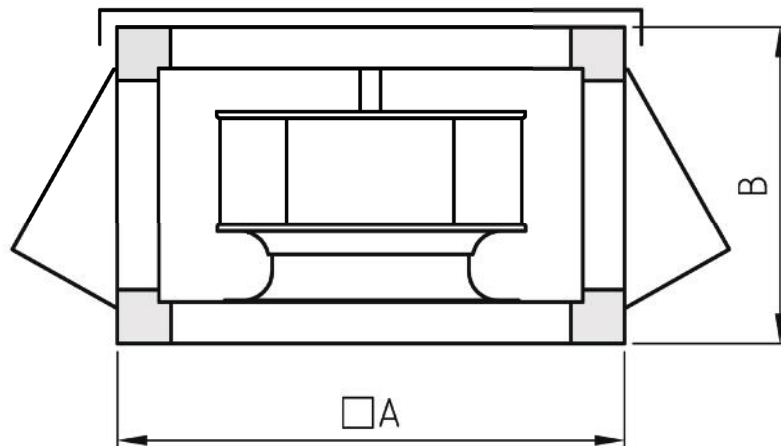

## FISCHBACH - DACHVENTILATOREN - 42.xxx - Flach-Baureihe - mit Freilauftrieb - Abmessungen -

Größe	Typ	Best.-Nr	Gebläse Typ .../E.. = 1x230V .../D.. = 3x400V	Abmessungen (mm)	
				A	B
1	42.101 42.101-EC	58415010 58415110	FLR355/E15 FLR355/EM15	600	375
	42.102 42.102-EC	58415020 58415120	FLR400/E25 FLR400/EM25	600	400
2	42.201/1 42.201/1-EC	58415035 58415135	FLR450/D500 FLR450/DM500	750	430
	42.201/2 42.201/2-EC	58415030 58415130	FLR450/E35 FLR450/EM35	750	430
	42.202/1 42.202-EC	58415040 58415140	FLR500/D1 FLR500/DM1	750	455
	42.202/2	auf Anfrage	FLR500/E65	750	455