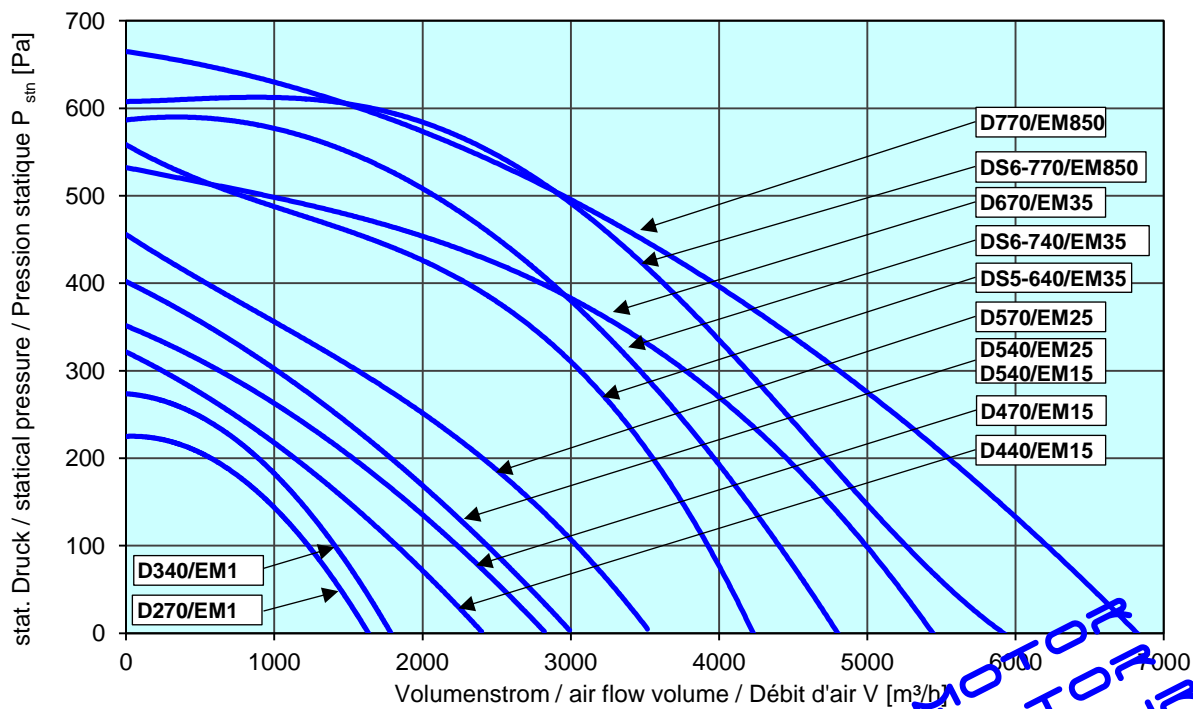

Typ / type / Type:

D / DS... -EC

COMPACT
super leise! / super
silent! / super silencieux!

doppelseitig saugend / double inlet / Double aspiration
vorwärtsgekrümmte Schaufeln / forward curved blades /
Turbine de type à action

230V 1~ 50Hz max. 6800 m³/h
400V 3~ 50Hz max. 16900 m³/h

230V 1~ 50Hz

400V 3~ 50Hz

EC-MOTOR
EC-MOTOR
EC-MOTEUR