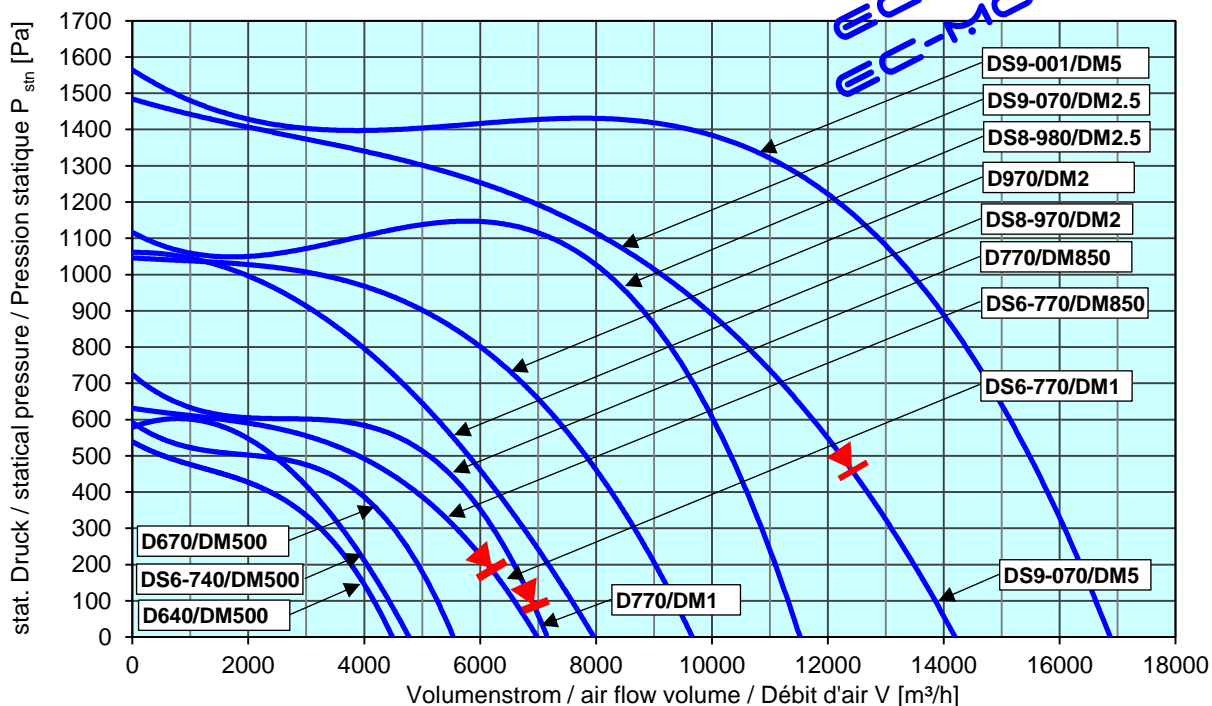

Typ / type / Type:

D / DS... -EC

COMPACT
super leise! / super
silent! / super silencieux!

doppelseitig saugend / double inlet / Double aspiration
vorwärtsgekrümmte Schaufeln / forward curved blades /
Turbine de type à action

230V 1~ 50Hz max. 6800 m³/h
400V 3~ 50Hz max. 16900 m³/h

230V 1~ 50Hz

400V 3~ 50Hz

EC-MOTOR
EC-MOTOR
EC-MOTEUR