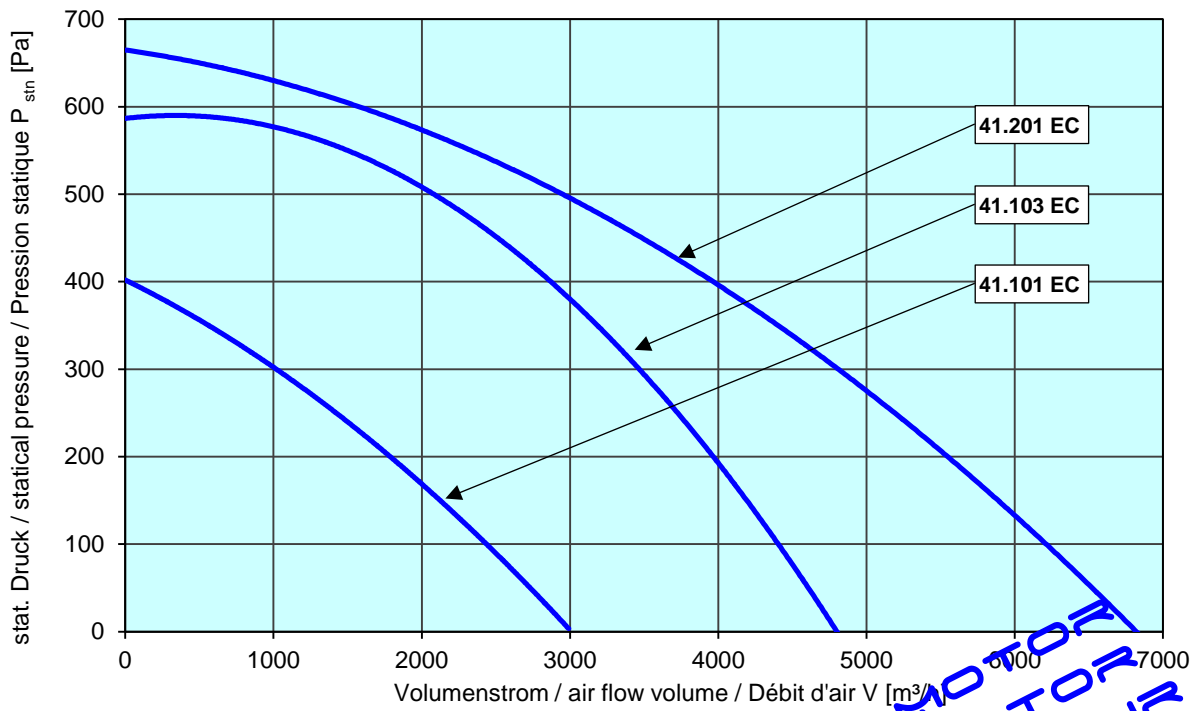

Typ / type / Type:

41...-EC

NORM

Dachventilator Standard-Baureihe / roof top unit, standard series /
Tourelles d'extraction, série standard

230V 1~ 50Hz max. 6750 m³/h
400V 3~ 50Hz max. 12400 m³/h

230V 1~ 50Hz