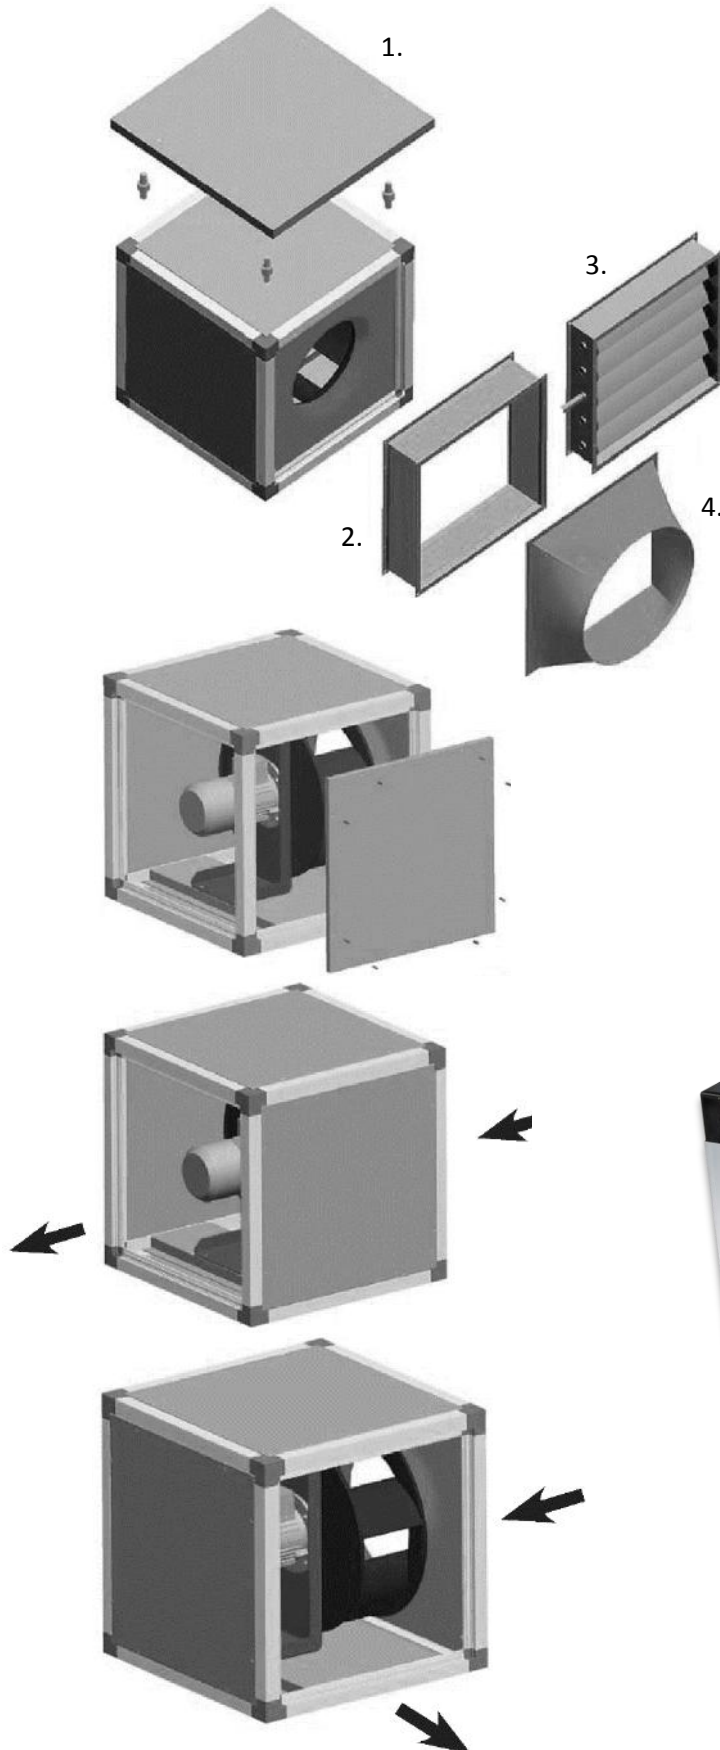

Zubehör FMBT - Thermoablufmodul

1. Regenschutzdach
2. Distanztuchstutzen / Segeltuchstutzen
3. Jalousieklappe
4. Übergangstück auf rund
5. Weiteres Zubehör auf Anfrage